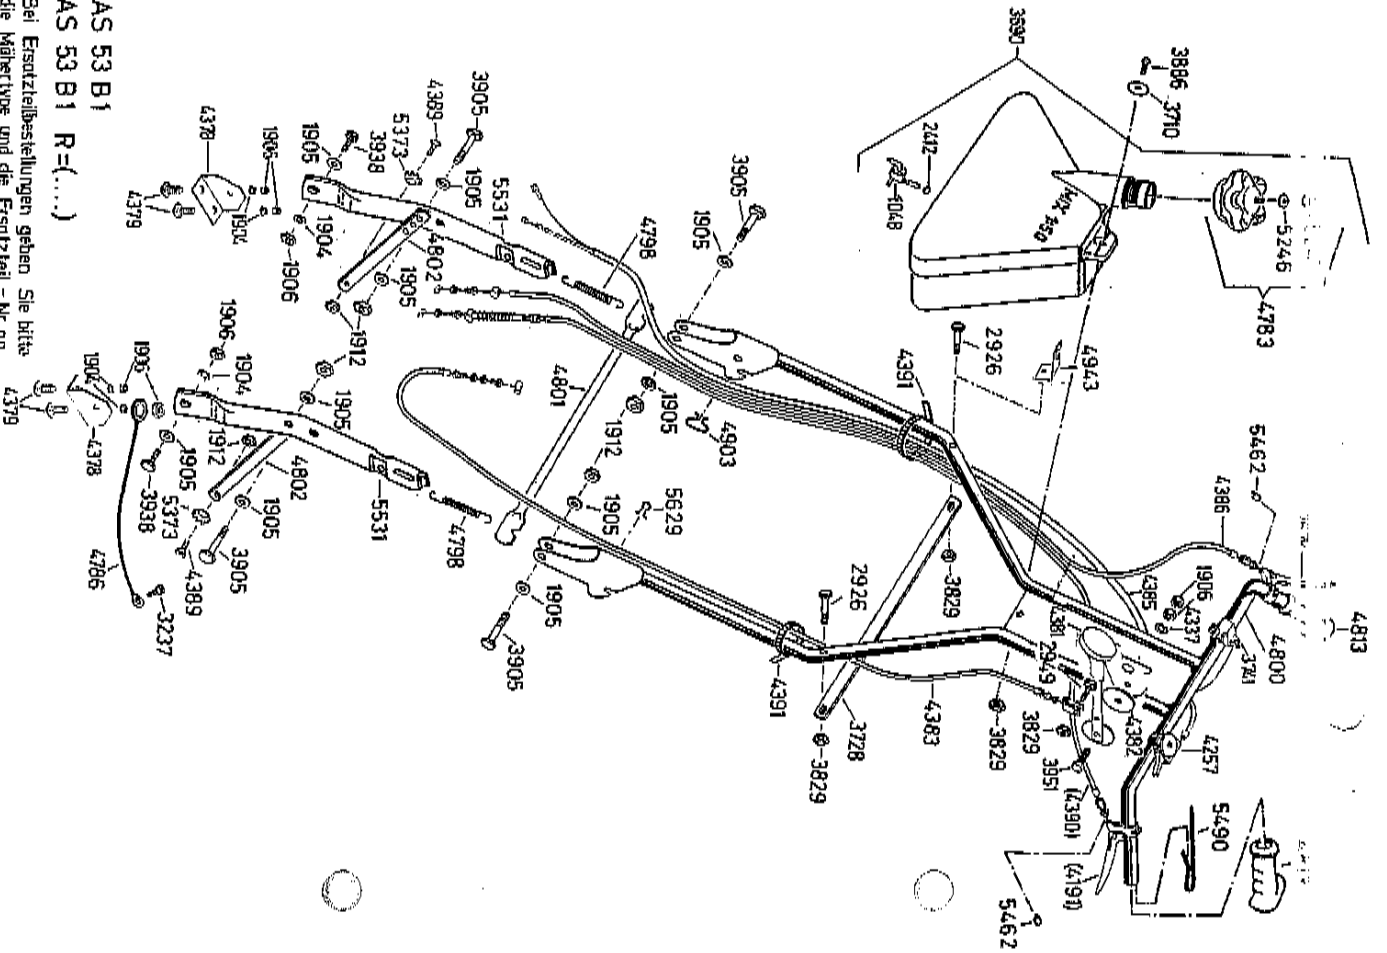

Explosions- zeichnung

AS 53 B1 + R

Sehr geehrte Damen und Herren,

**auf unserem Internetportal
www.parts-and-more.org
können Sie unsere Artikel
bestellen und Preise einsehen!**

AS 53 B1
AS 53 B1 R= (...)

Bei Ersatzteilbestellungen geben Sie bitte die Mäherart und die Ersatzteil-Nr. an.
Bestellbeispiel für Kupplungsschreib:
AS 53 B1/2578 oder AS 53 B1 R/4191
36

AS 53 B1
AS 53 B1 R

4251

Antriebsblock
driving unit
moteur complet

ÜBEREINSTIMMUNGSBESCHEINIGUNG

AS GmbH + Co KG
MOTOR 74420 Oberrot/Württ.

bestätigt, daß der Rasenmäher

Bauart 2-Takt - Verbrennungsmotor

2. Fabrikmarke AS-Motor

3. Typ AS 53 B1 / B1R

4. Serienidentifizierung 48 00 0000 / 49 00 0000

5. Motor:

- Hersteller AS - Motor

- Typ AS 165 d

- Nütdrehzahl 3000

mit den Vorschriften der Richtlinie 84/538/EWG übereinstimmt.

..... dB(A)

..... Sichelmesser

..... 53 cm

..... 3000 U/min,

Geschehen zu Oberrot im August 1991

AS-Motor GmbH & Co. KG
Lindenstraße 1, 74420 Oberrot

(Unterschrift)