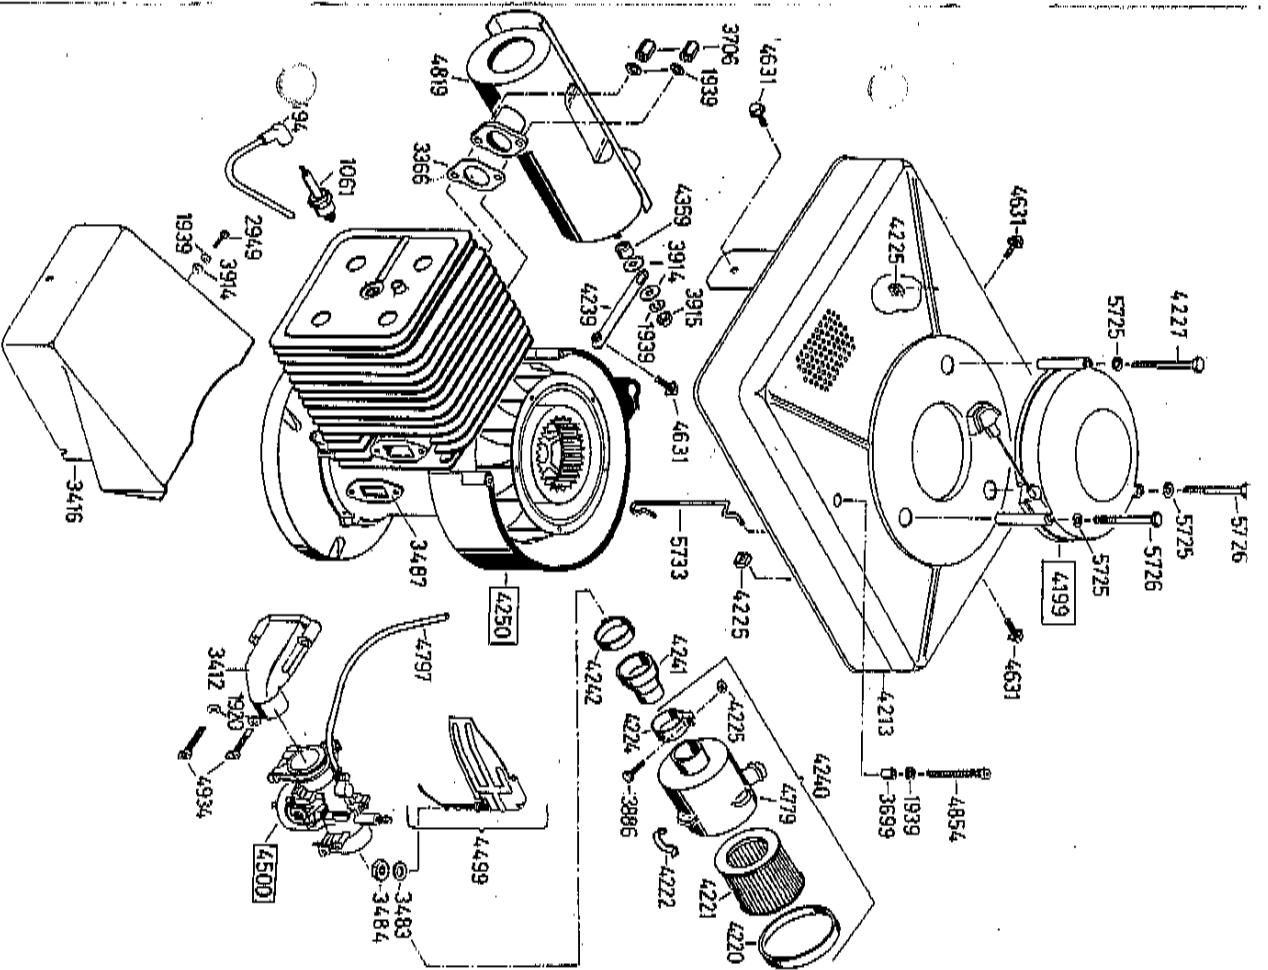

Explosions- zeichnung

AS 53 B1 + R

Sehr geehrte Damen und Herren,

**auf unserem Internetportal
www.parts-and-more.org
können Sie unsere Artikel
bestellen und Preise einsehen!**

AS 53 B1
AS 53 B1 R= (...)

Bei Ersatzteilbestellungen geben Sie bitte die Mäherart und die Ersatzteil-Nr. an.
Bestellbeispiel für Kupplungsschreib:
AS 53 B1/2578 oder AS 53 B1 R/4191
36

AS 53 B1
AS 53 B1 R

4251

Antriebsblock
driving unit
moteur complet

ÜBEREINSTIMMUNGSBESCHEINIGUNG

AS GmbH + Co KG
MOTOR 74420 Oberrot/Württ.

bestätigt, daß der Rasenmäher

Bauart 2-Takt - Verbrennungsmotor

2. Fabrikmarke AS-Motor

3. Typ AS 53 B1 / B1R

4. Serienidentifizierung 48 00 0000 / 49 00 0000

5. Motor:

- Hersteller AS - Motor

- Typ AS 165 d

- Nütdrehzahl 3000

mit den Vorschriften der Richtlinie 84/538/EWG übereinstimmt.

..... dB(A)

..... Sichelmesser

..... 53 cm

..... 3000 U/min,

Geschehen zu Oberrot im August 1991

AS-Motor GmbH & Co. KG
Lindenstraße 1, 74420 Oberrot

(Unterschrift)